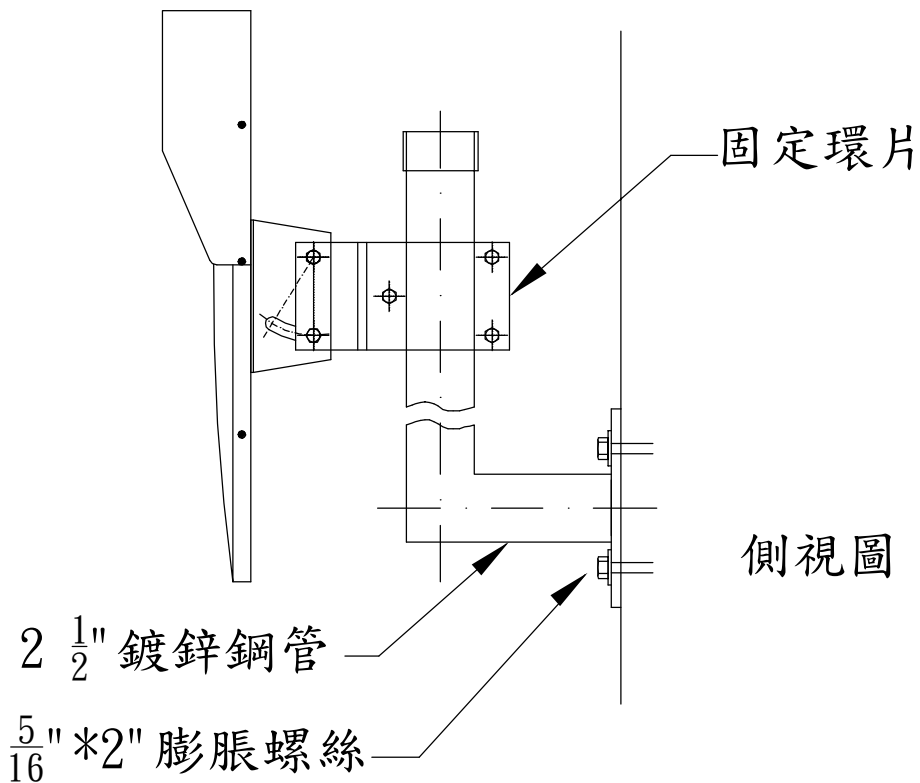

反射鏡

正立面圖

後視圖

單位:cm

尺 寸	Ø60、80、100cm	材 質	PC、不銹鋼鏡面
背 板	鍍鋅背板	固定方式	壁座、立柱

穎辰國際股份有限公司

桃園縣平鎮市和平路125號3樓
TEL:03-4280620 FAX:03-4283642