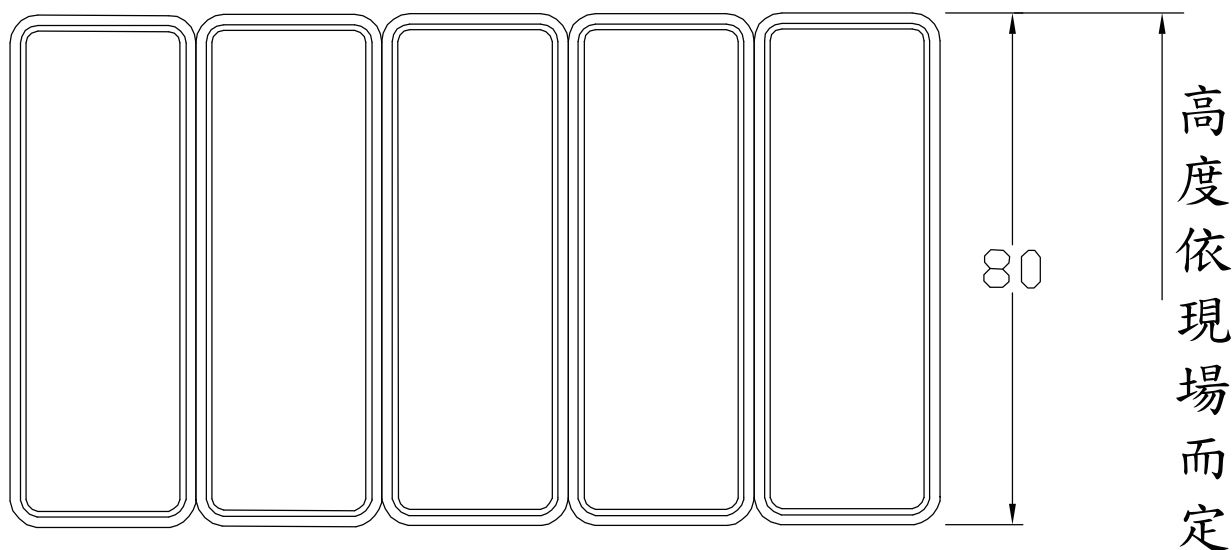

PPW38 防護板

防撞條平面示意圖

柱角防撞條施工位置圖

單位:CM

材 質	聚氨酯(Polyurethane, PU)		
顏 色	海水藍、芒果黃、青草綠、薰衣草、火焰紅、天空藍、橘子橘、新粉紅、水泥灰	尺 寸	3x30x80cm(±5%)
固定方式	以矽利康塗抹於本體底部，再黏貼於牆面上		

穎辰國際股份有限公司

桃園市中壢區民權路二段147號2樓
TEL:03-4013122 FAX:03-4013142