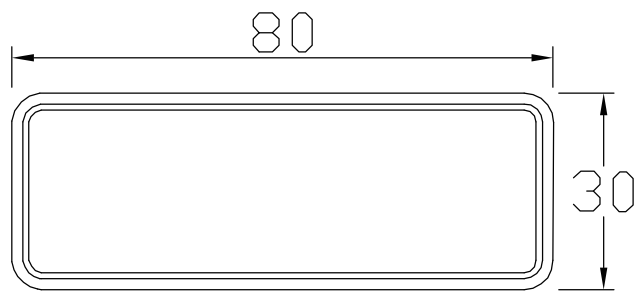

PPW38 防護板

防撞條平面示意圖

柱角防撞條施工位置圖

單位:CM

材 質	聚氨酯(Polyurethane, PU)		
顏 色	海水藍、芒果黃、青草綠、薰衣草、火焰紅、天空藍、橘子橘、新粉紅、水泥灰	尺 寸	3x30x80cm(±5%)
固定方式	以矽利康塗抹於本體底部，再黏貼於牆面上		

穎辰國際股份有限公司

桃園市中壢區民權路二段147號2樓
TEL:03-4013122 FAX:03-4013142