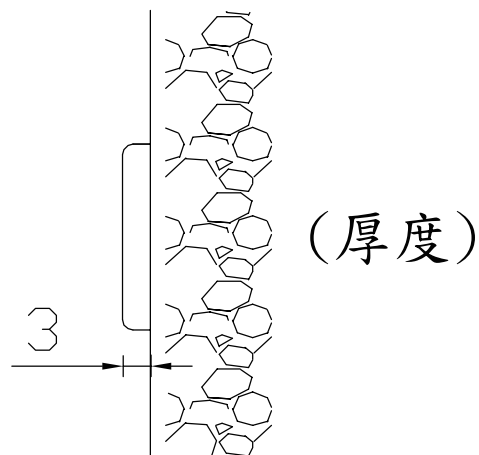

PPW38 防護板

防撞條平面示意圖

柱角防撞條施工位置圖

單位:CM

材 質	聚氨酯(Polyurethane, PU)		
顏 色	海水藍、芒果黃、青草綠、薰衣草、火焰紅、天空藍、橘子橘、新粉紅、水泥灰	尺 寸	3x30x80cm(±5%)
固定方式	以矽利康塗抹於本體底部，再黏貼於牆面上		

穎辰國際股份有限公司

桃園市中壢區民權路二段147號2樓
TEL:03-4013122 FAX:03-4013142