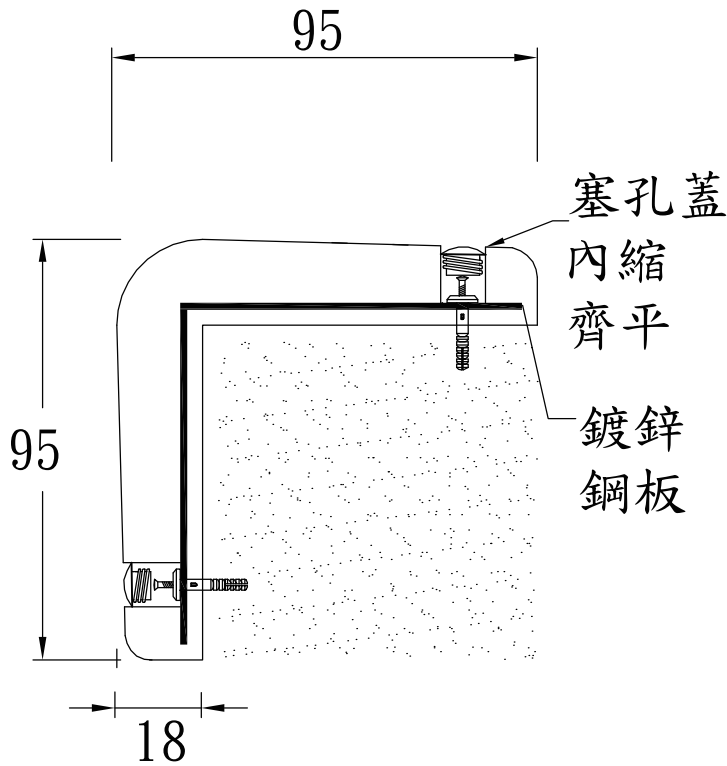

# L95D 單色塗裝防撞條

防撞條平面示意圖

柱角防撞條施工位置圖

單位:MM

材 質	聚氨酯(Polyurethane, PU)+鍍鋅鋼板一體成型		
顏 色	訂製色	尺 寸	18x95x95x900mm(±5%)
固定方式	膨脹螺絲+同色系塞		

穎辰國際股份有限公司

桃園市中壢區民權路二段147號2樓  
TEL:03-4013122 FAX:03-4013142