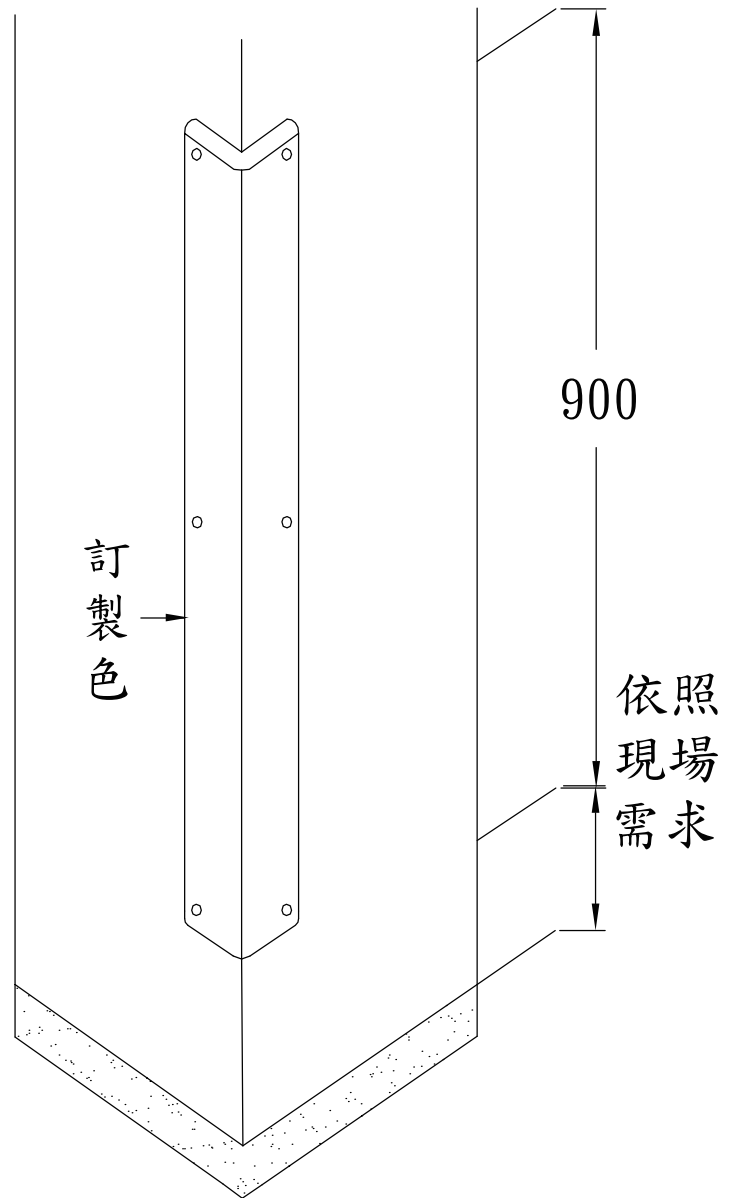

# L95D 單色塗裝防撞條

防撞條平面示意圖

柱角防撞條施工位置圖

單位:MM

材 質	聚氨酯(Polyurethane, PU)+鍍鋅鋼板一體成型		
顏 色	訂製色	尺 寸	18x95x95x900mm(±5%)
固定方式	膨脹螺絲+同色系塞		

穎辰國際股份有限公司

桃園市中壢區民權路二段147號2樓  
TEL:03-4013122 FAX:03-4013142