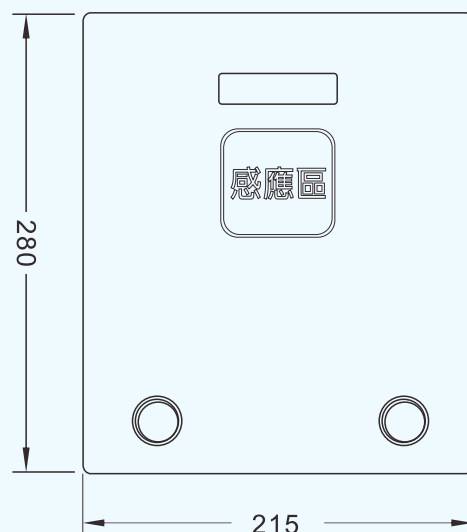

產品外觀▼

產品線圖▼

正視圖

側面圖

特色說明▼

- 1、外觀尺寸：長280X寬215X厚75mm(±5%)。
- 2、使用電源：DV12V (±10%)60Hz。
- 3、顯示幕：LED可顯示時間,同時間有語音輔助等各種狀況，刷卡後自動寫入出場緩衝時間,可單獨由主機板按鈕設定，不需電腦連線可與出口驗卡機連線自動校正時間。