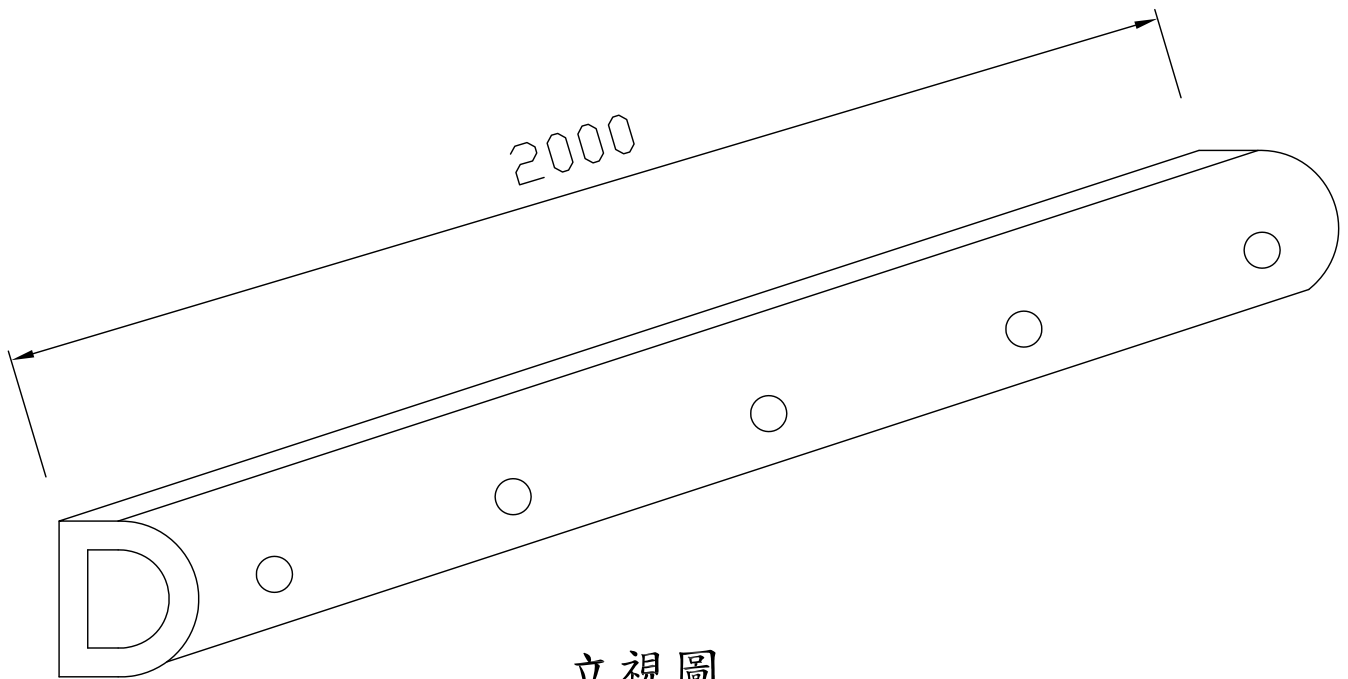

D-150 卸貨防撞塊

側視圖

立視圖

單位:MM

尺 寸	150x135x2000mm	材 質	合成橡膠+尼龍絲壓製
特 性	彈性佳、不龜裂，具耐油性及耐衝擊		
固定方式	以1/2" x4" 套筒膨脹螺絲+5/8墊片		

穎辰國際股份有限公司

桃園市中壢區民權路二段147號2樓
TEL:03-4013122 FAX:03-4013142