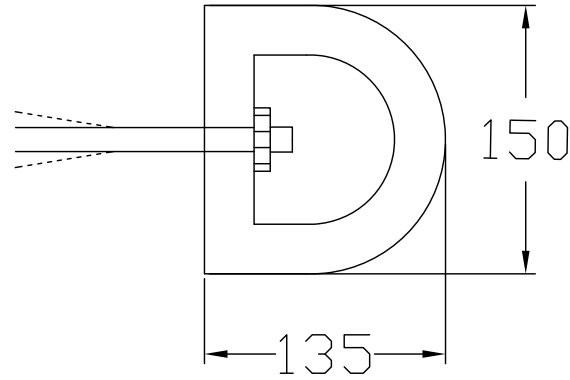

D-150 卸貨防撞塊

側視圖

立視圖

單位:MM

尺 寸	150x135x2000mm	材 質	合成橡膠+尼龍絲壓製
特 性	彈性佳、不龜裂，具耐油性及耐衝擊		
固定方式	以1/2" x4" 套筒膨脹螺絲+5/8墊片		

穎辰國際股份有限公司

桃園市中壢區民權路二段147號2樓
TEL:03-4013122 FAX:03-4013142